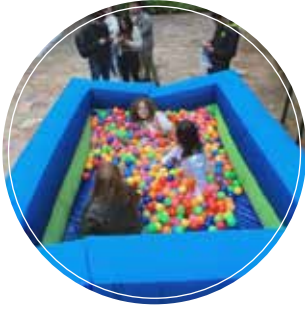

PISCINA DE PELOTAS GRANDE

Características:
Piscina de Pelotas + 750 Pelotas de Colores
+ Área 2,5 X 3 X Mts

CASITA INFLABLE

Características:
Casitana de 1.30 X 1.15 Centímetros
150 Pelotas

PINTUCARITAS - GLOBOFLEXIA