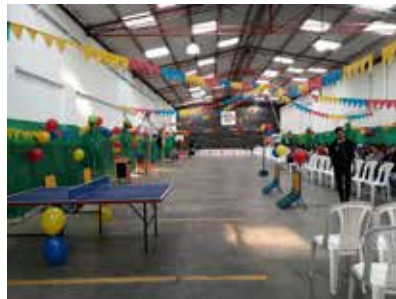

Aros

Piscina Grande 2,5 X 3 Metros

4 Esferas Bumper Ball

DECORACIÓN FERIA PUEBLO

DECORACIÓN CENTRAL ÁREA DE FERIA

Incluye:
Banderines Tricolor, Delimitación Área de Juegos
Montaje 1 Día

DECORACIÓN VAQUERA

Incluye:
Malla Background Fondo Madera, 5 Sombreros Vaqueros, 2 Pilas de Heno,
Recuadro Fotográfico, 5 Herraduras, Ruleta para Actividades, Penitencias y
Entrega de Premios