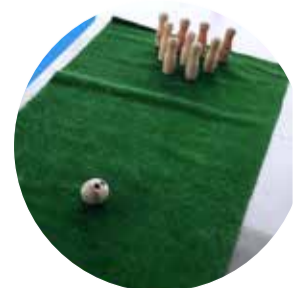

JUEGOS TRADICIONALES COLOMBIANOS

PAREJA DE CANCHAS DE TEJO

Incluye:
2 Canchas de Tejo
6 Tejos + 30 Mechas
Alquiler 1 Día \$ 89.900

TEJO GRINGO - CORN HOLE

Incluye:
2 Tableros
6 Bolsas de Maiz
Alquiler 1 Día \$ 89.900

BOLO CRIOLLO CON GRAMA

Incluye:
1 Grama Sintética + 10 Pines + 1 Esfera
Alquiler 1 Día \$ 89.900

JUEGOS TRADICIONALES COLOMBIANOS

FUTBOLÍN SENCILLO

Incluye:
Soporte + 1 Esfera + Tamaño 100 X 50 Centímetros
Alquiler 1 Día \$ 89.900